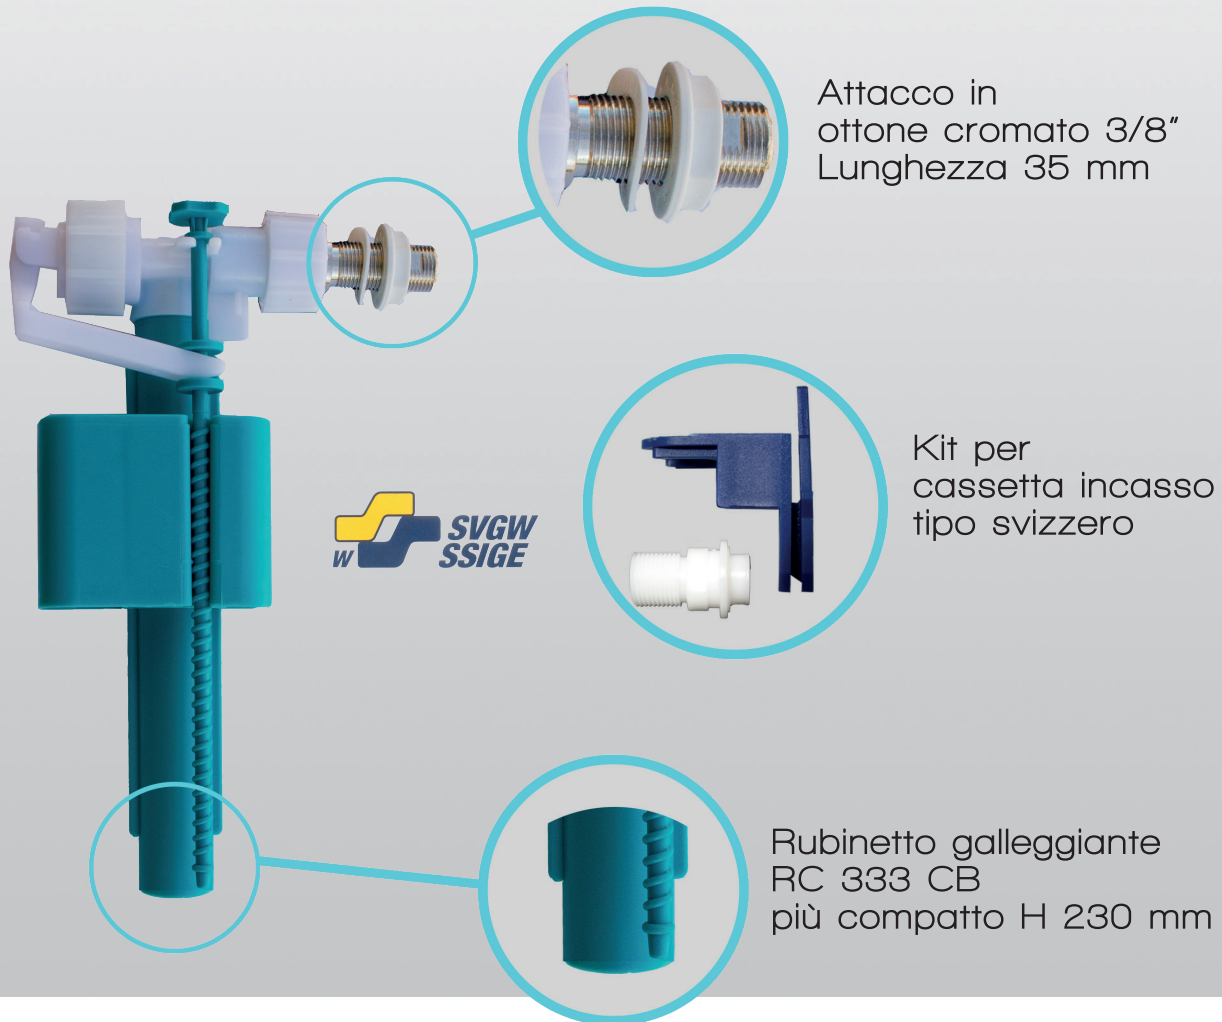

NOVITA'
2023

errepierre

Blu seven plus

RUBINETTO GALLEGGIANTE SILENZIATO UNIVERSALE CERTIFICATO

SUPER UNIVERSALE CON KIT PER CASSETTE INCASSO TIPO SVIZZERO

CODICE	COLORE			€ / Cad.
RC 333 CB	BIANCO - VERDE	1	14	17,40

Descrizione:

Rubinetto di carico silenziato + compatto Blu Seven Plus **Super Universale**:

- Cassetta in plastica
- Cassetta in ceramica
- Kit per cassette incasso tipo svizzero
- Attacco in ottone cromato 3/8" lunghezza 35mm.

KIT COLLEGAMENTO PER VASO FILO PARETE

CODICE	DESCRIZIONE		€/Cad.
	<p>KIT PER VASO FILO PARETE IN BUSTA TRASPARENTE COMPLETA:</p> <ul style="list-style-type: none"> - curva d. 90 PE-HD per vaso sospeso o filo parete completo di guarnizione e tappo di protezione. - Manicotto d. 90 in PE-HD per vaso sospeso o vaso filo parete completo di guarnizione a labbro. - Canotto d.45 con guarnizione per vaso. 	10	24,40

KIT COLLEGAMENTO PER VASO SOSPESO

CODICE	DESCRIZIONE		€/Cad.
	<p>KIT PER VASO SOSPESO IN BUSTA TRASPARENTE COMPLETA:</p> <ul style="list-style-type: none"> - Manicotto d. 90 in PE-HD per vaso sospeso o vaso filo parete completo di guarnizione a labbro. - Canotto d.45 con guarnizione per vaso. 	10	14,60